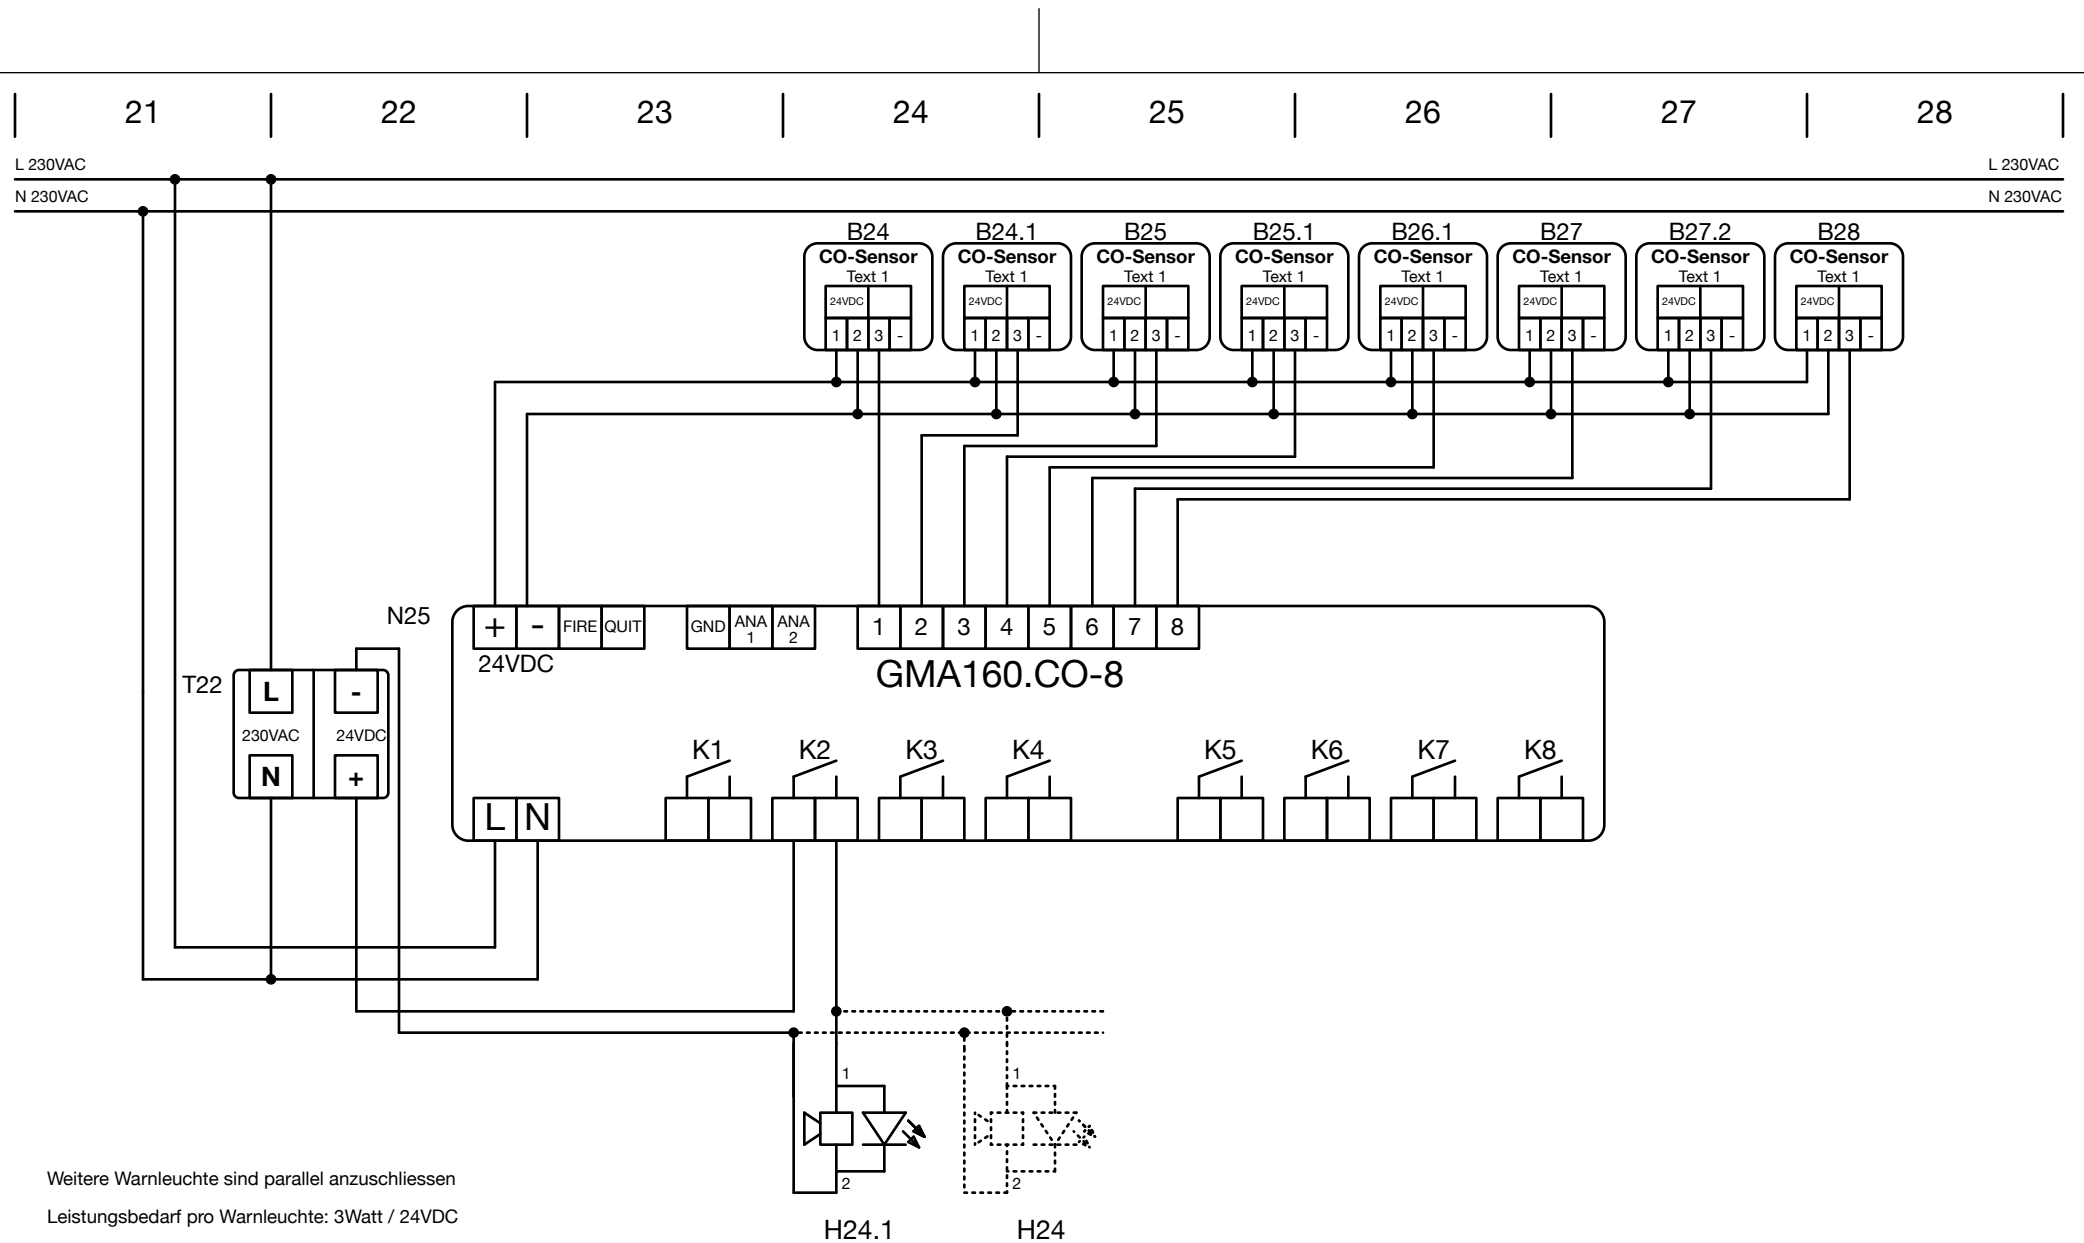

GMA160 CO-8

						Datum	16. August 2011
						Gezeichnet	ERY
						Geprüft	
Änderung	Datum	Visum	Änderung	Datum	Visum	Norm	
						Schema Nummer	Index
						0160.CO-8 MODAlarm	-

Weitere Warnleuchte sind parallel anzuschliessen
 Leistungsbedarf pro Warnleuchte: 3Watt / 24VDC
 Kabelquerschnitt: TD 2x0.75mm²